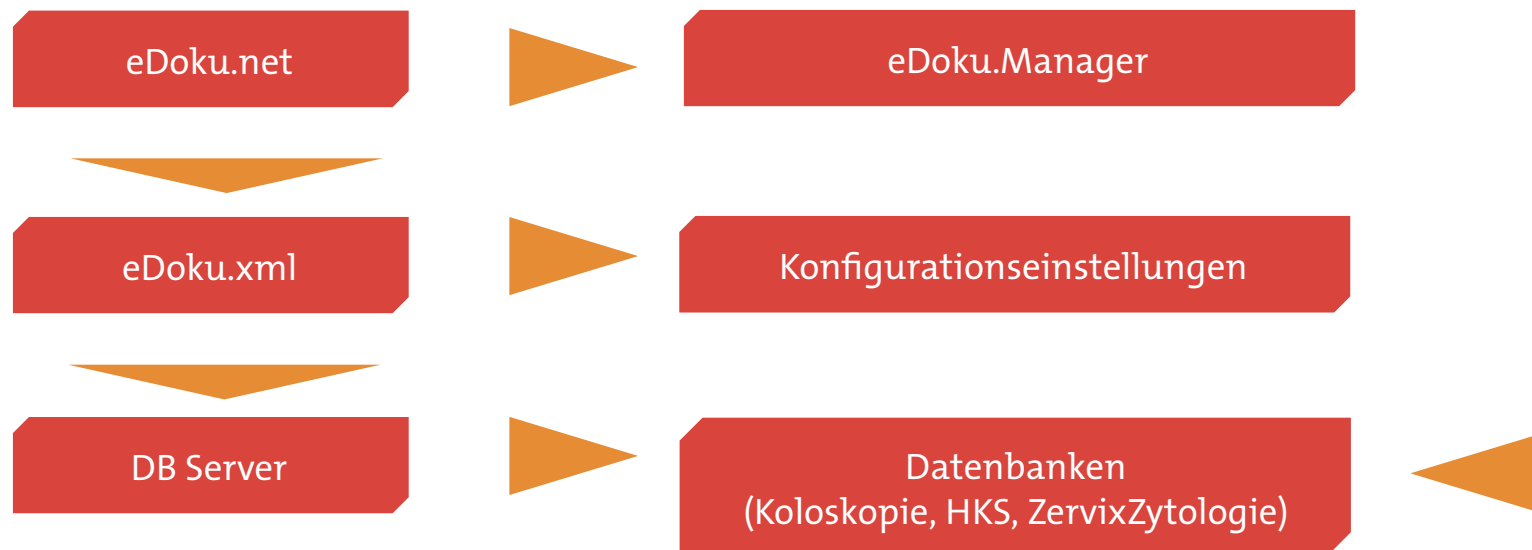

... weitere Dokumentationstypen wären möglich

gradient.Systemintegration

Die „eDokumentation“ besteht aus den Programmteilen:

eDoku.Konfiguration

Vor der ersten Anwendung des eDoku.Manager müssen alle erforderlichen Konfigurationseinstellungen vorgenommen werden, um eine fehlerfreie und korrekte Funktionsweise zu gewährleisten.

Die Installation erfordert:

- .net Framework
- Systemvariable (clientseitig)
- Datenbank-Server (Oracle, SQL)

Übersicht Ablaufsteuerung

* Import ist auch online möglich, jedoch noch nicht für Zervix Zytologie