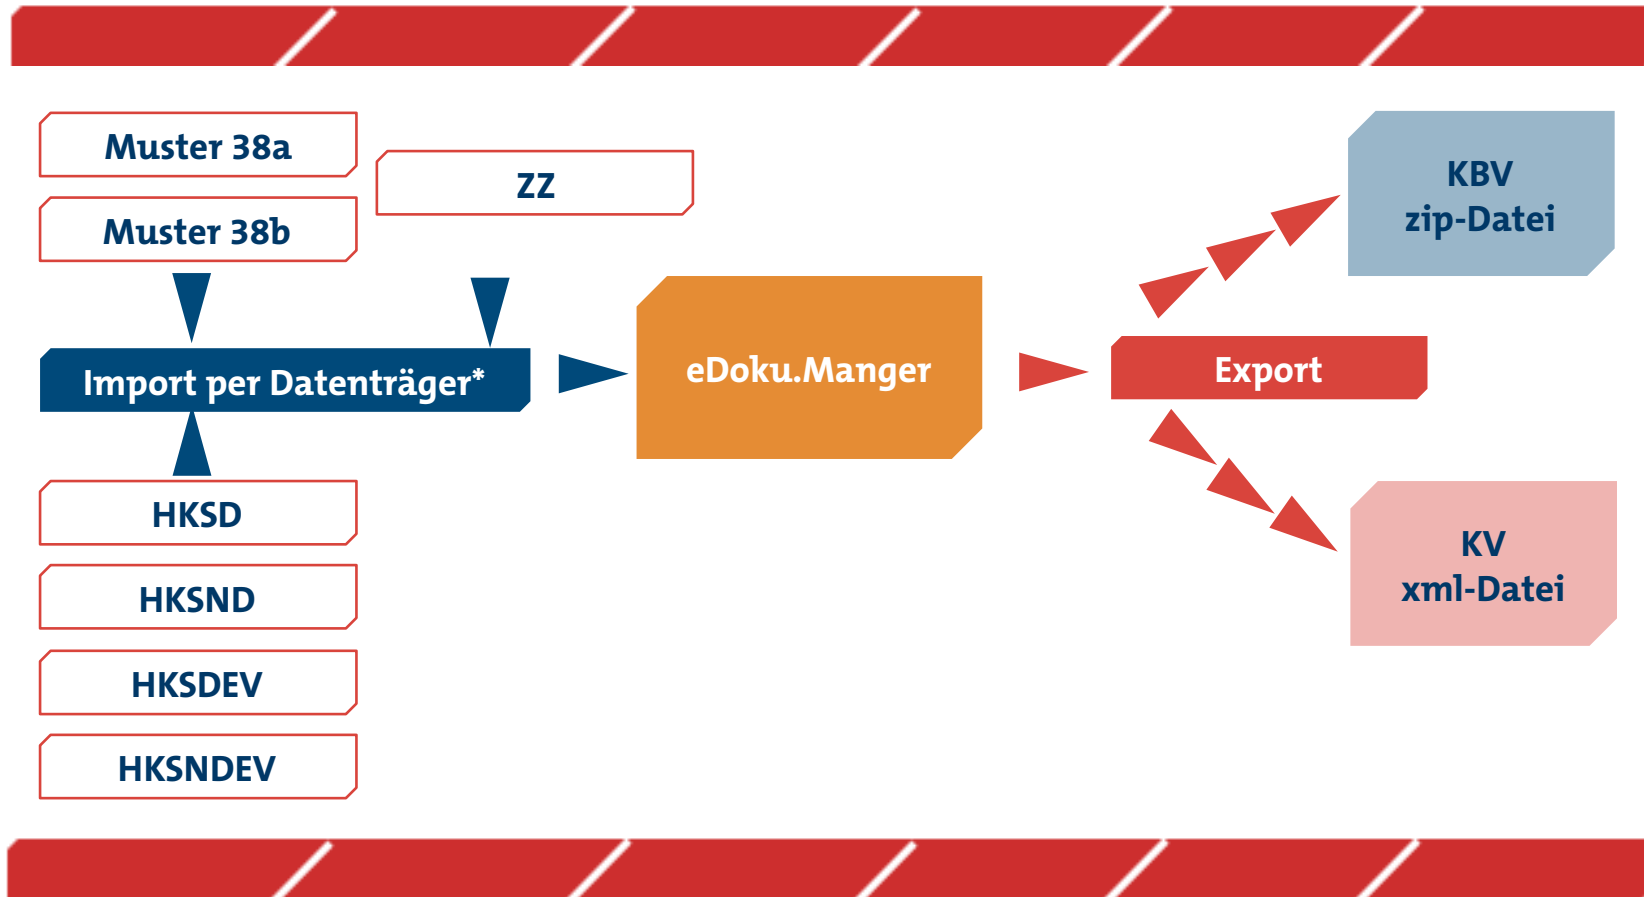

eDoku.Manager

Mit diesem Programm können eingereichte Dokumente entgegen genommen, aufbereitet, geprüft (xpm-Prüfmodul) und in verschiedenen Formaten für eine Weiterverarbeitung zur Verfügung gestellt werden.

Die Installation erfordert:

- .net Framework
- Systemvariable (clientseitig)
- Datenbank-Server (Oracle, SQL)

Übersicht Ablaufsteuerung

* Import ist auch online möglich, jedoch noch nicht für Zervix Zytologie